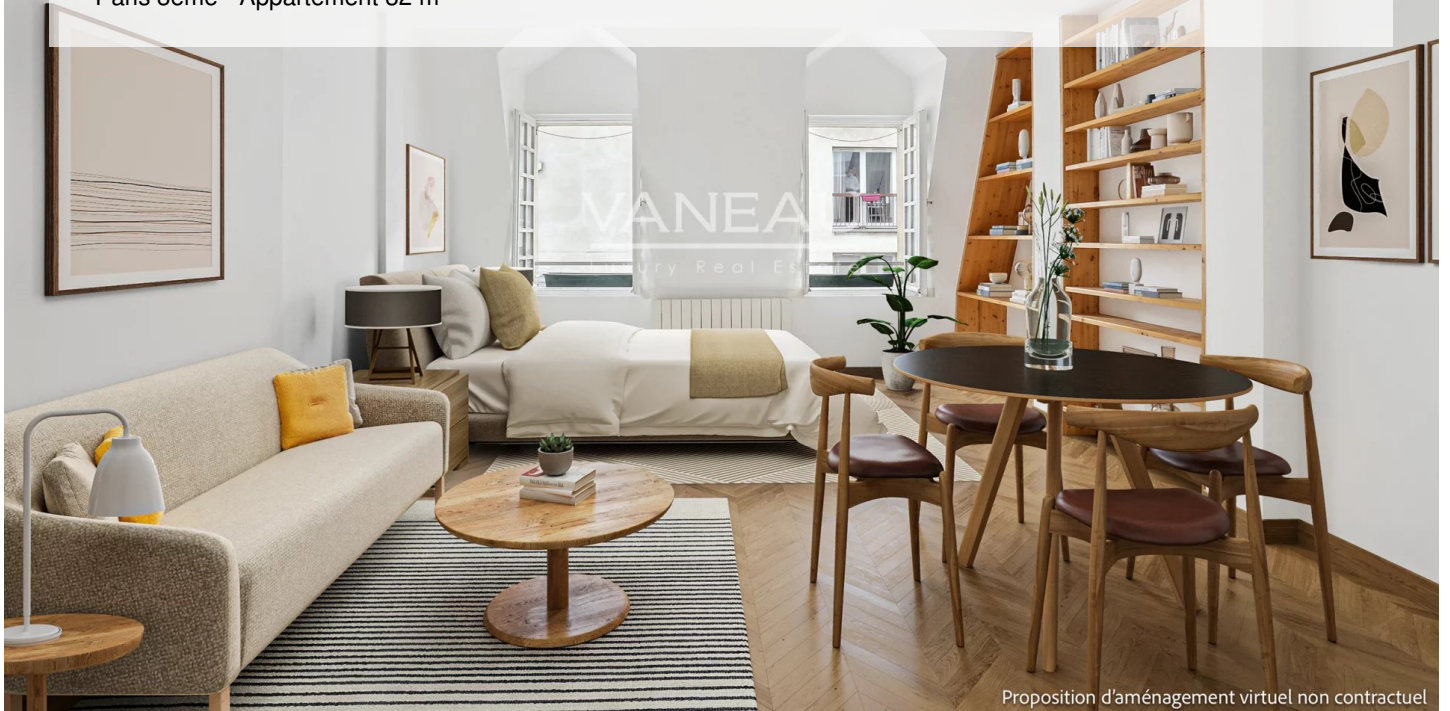

PARIS 3E - MARAIS - GRAND STUDIO

440 000 €

Ref 84052158J

Paris 3ème - Appartement 32 m²

VANEAU
Luxury Real Estate

Proposition d'aménagement virtuel non contractuel

A propos de ce bien

PARIS 3e - MARAIS - Grand studio Le groupe Vaneau vous propose au cœur du Marais, au 4ème étage avec ascenseur, un grand studio d'une superficie de 31,56 m² Loi Carrez. Ce bien présente une belle pièce de vie, illuminé par deux fenêtres orientées sud/est, avec une cuisine ouverte aménagée et équipée, ainsi qu'une salle d'eau avec WC. L'appartement très calme et lumineux donne sur cour. La production d'eau chaude est collective. Chauffage individuel électrique. Double vitrage. Porte blindée 5 points. Une cave complète ce bien. Idéal pied-à-terre ou premier achat. Vous apprécierez particulièrement sa localisation recherchée et son calme ! Loi ALUR : Nombre de lots dans la copropriété : 10 - Montant des charges annuelles de copropriété : 2400 euros - Aucune procédure en cours. Honoraires charge vendeur Les informations sur les risques auxquels ce bien est exposé sont disponibles sur le site Géorisques : www.georisques.gouv.fr Détails de nos tarifs : www.vaneau.fr/fr/nos-honoraires-paris-neuilly. VANEAU, immobilier de prestige depuis 1972. Acteur majeur de l'immobilier haut de gamme parisien depuis plus de 40 ans avec plus de 100 collaborateurs, VANEAU compte aujourd'hui 25 agences et bureaux idéalement situés à Paris, Neuilly, Boulogne, Cannes, Nice, Bruxelles, Marrakech, Miami et Dubaï.